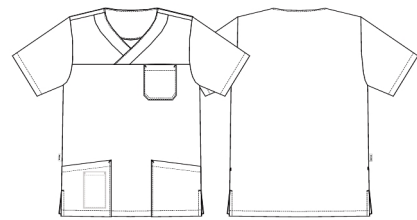

**Tunika BASIC 25048 / červená**  
**kat. číslo : 25048-103-402**

**Zdravotnícka navliekacia tunika s "V" výstrihom, v deviatich rôznych farbách.**

- "V" výstrih
- univerzálny strih, vhodný tak pre dámy ako aj pánov
- jedno náprsné vrecko
- dve predné vrecká na bokoch
- samostatné menšie vrecko vo vnútri pravého predného vrecka
- rozstrihnutá na bokoch

**materiál :** 65% polyester, 35% bavlna

**gramáž :** 150 g/m<sup>2</sup>

**farba :** červená

**veľkosti :** XS - 4XL

**Pokyny pri praní :**

Povolená tolerancia +/- 1 cm

		2XS	XS	S	M	L	XL	2XL	3XL	4XL	5XL	6XL
obvod hrude	A	100,5	108,5	116,5	124,5	132,5	142,5	152,5	162,5	172,5	182,5	192,5
obvod spodnej časti	B	100,5	108,5	116,5	124,5	132,5	142,5	152,5	162,5	172,5	182,5	192,5
dĺžka rukáva	C	28	28	28,5	29	29,5	30	30	30,5	31	31,5	32
zadná dĺžka	E	70,5	71,5	72,5	77,5	78,5	79,5	80,5	81,5	82,5	83,5	84,5