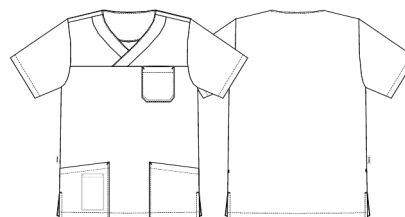

Tunika BASIC 25048 / svetlomodrá
kat. číslo : 25048-103-626

Zdravotnícka navliekacia tunika s "V" výstrihom, v deviatich rôznych farbách.

- "V" výstrih
- univerzálny strih, vhodný tak pre dámy ako aj pánov
- jedno náprsné vrecko
- dve predné vrecká na bokoch
- samostatné menšie vrecko vo vnútri pravého predného vrecka
- rozstrihnutá na bokoch

materiál : 65% polyester, 35% bavlna

gramáž : 150 g/m²

farba : svetlomodrá

veľkosti : XS - 4XL

Pokyny pri praní :

Povolená tolerancia +/- 1 cm

		2XS	XS	S	M	L	XL	2XL	3XL	4XL	5XL	6XL
obvod hrude	A	100,5	108,5	116,5	124,5	132,5	142,5	152,5	162,5	172,5	182,5	192,5
obvod spodnej časti	B	100,5	108,5	116,5	124,5	132,5	142,5	152,5	162,5	172,5	182,5	192,5
dĺžka rukáva	C	28	28	28,5	29	29,5	30	30	30,5	31	31,5	32
zadná dĺžka	E	70,5	71,5	72,5	77,5	78,5	79,5	80,5	81,5	82,5	83,5	84,5