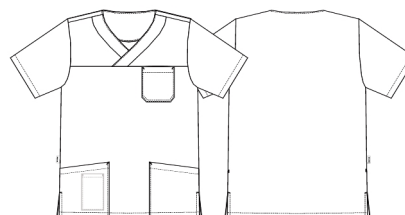

Tunika BASIC 25048 / svetlozelená
kat. číslo : 25048-103-515

Zdravotnícka navliekacia tunika s "V" výstrihom, v deviatich rôznych farbách.

- "V" výstrih
- univerzálny strih, vhodný tak pre dámy ako aj pánov
- jedno náprsné vrecko
- dve predné vrecká na bokoch
- samostatné menšie vrecko vo vnútri pravého predného vrecka
- rozstrihnutá na bokoch

materiál : 65% polyester, 35% bavlna

gramáž : 150 g/m²

farba : svetlozelená

veľkosti : XS - 4XL

Pokyny pri praní :

Povolená tolerancia +/- 1 cm

		2XS	XS	S	M	L	XL	2XL	3XL	4XL	5XL	6XL
obvod hrude	A	100,5	108,5	116,5	124,5	132,5	142,5	152,5	162,5	172,5	182,5	192,5
obvod spodnej časti	B	100,5	108,5	116,5	124,5	132,5	142,5	152,5	162,5	172,5	182,5	192,5
dĺžka rukáva	C	28	28	28,5	29	29,5	30	30	30,5	31	31,5	32
zadná dĺžka	E	70,5	71,5	72,5	77,5	78,5	79,5	80,5	81,5	82,5	83,5	84,5